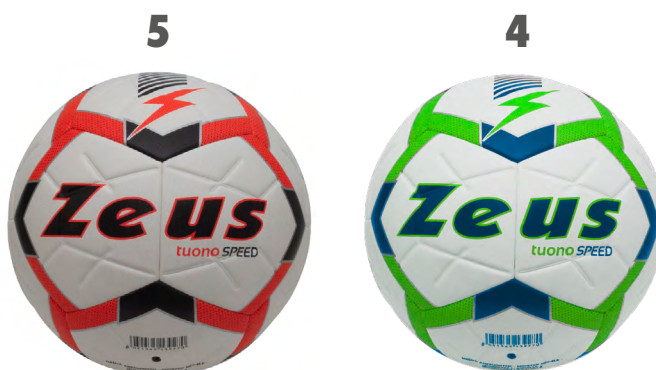

Zeus
veste gli dei

BALLS
LINE

Pallone SPEED

Indicato per il match day delle gare professionistiche, 12 pannelli termosaldati, rivestimento in gel per la totale impermeabilizzazione/

Ball for professional match day, 12 heat-sealed panels, gel coating for total waterproofing.

COMPOSIZIONE / COMPOSITION

PU

IMBALLO / PACKING

12 pz/pcs

COLORI / COLORS

Bianco-Nero-Solar Red
(WHITE-BLACK-SOLAR RED)

Bianco-Verde FLuo-Royal
(WHITE-GREEN FLUO-ROYAL)

MISURE Sizes	PESO Weight	MISURE Sizes	PESO Weight
5	420 - 450 g	4	330 - 390 g